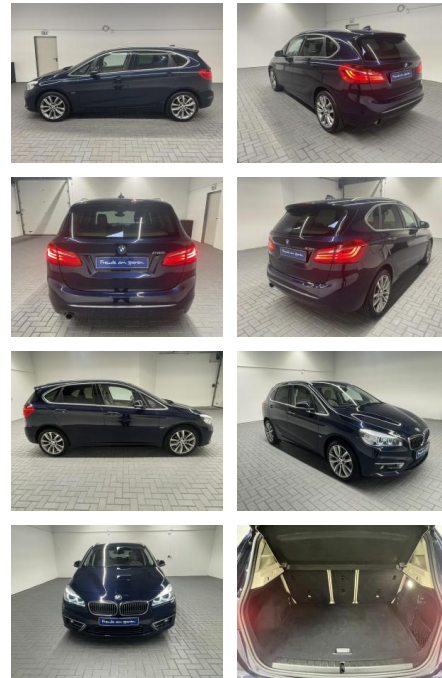

AM35-29214 **Angebotsnr.:**

Erstzulassung:	Kilometer:	Farbe:	Leistung:	Kraftstoffart:
19.12.2016	118.000		100 kW / 136 PS	Benzin

PREIS
18.950 €

FINANZIERUNGSBEISPIEL
 Laufzeit: 72 Monate Anzahlung: 25 %
 Basis-Finanzierung:* Mtl. Rate:
 Zielraten-Finanzierung:** **164 €**