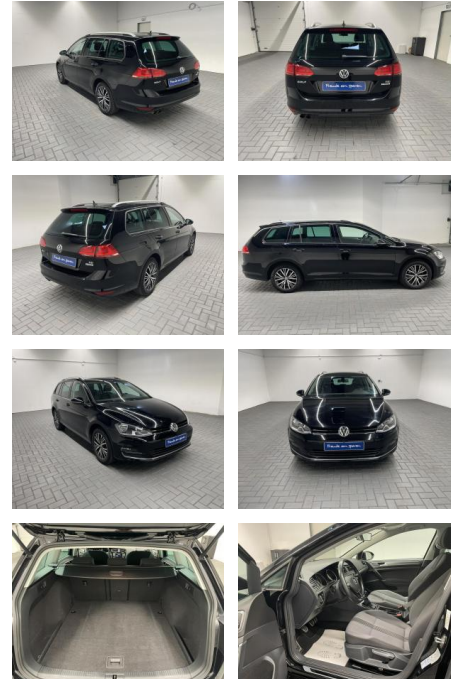

Volkswagen Golf Variant "VII Navi/SHZ/PDC/Tempom...

AM35-29143 **Angebotsnr.:**

Erstzulassung:	Kilometer:	Farbe:	Leistung:	Kraftstoffart:
25.09.2016	101.550		92 kW / 125 PS	Benzin

PREIS
17.110 €

FINANZIERUNGSBEISPIEL