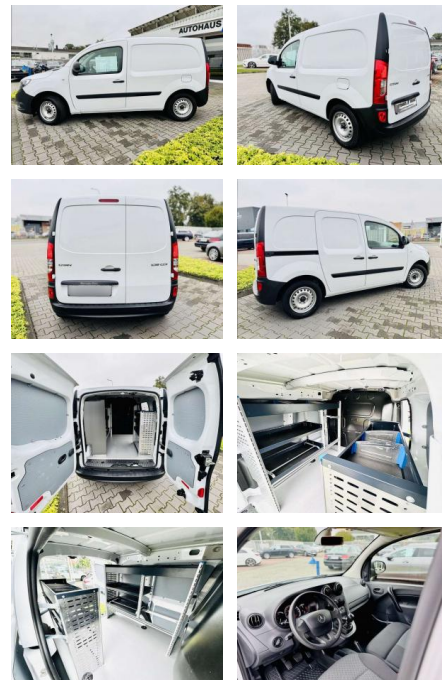

Mercedes-Benz Citan 109 CDI Klima, Regale, 3-Sit...

AB97-E 7548 **Angebotsnr.:**

Erstzulassung:	Kilometer:	Farbe:	Leistung:	Kraftstoffart:
01.07.2021	56.790	Weiß	70 kW / 95 PS	Benzin

PREIS
18.190 €

FINANZIERUNGSBEISPIEL