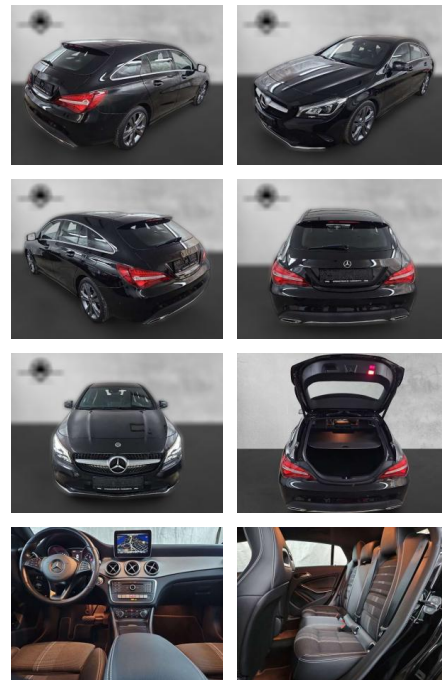

AP38-7491310 Angebotsnr.:

Erstzulassung:	Kilometer:	Farbe:	Leistung:	Kraftstoffart:
01.04.2019	33.500	Schwarz	155 kW / 211 PS	Benzin

PREIS
27.560 €

FINANZIERUNGSBEISPIEL

Laufzeit: 72 Monate Anzahlung: 25 %
Basis-Finanzierung:* Mtl. Rate:
Zielraten-Finanzierung:** **239 €**