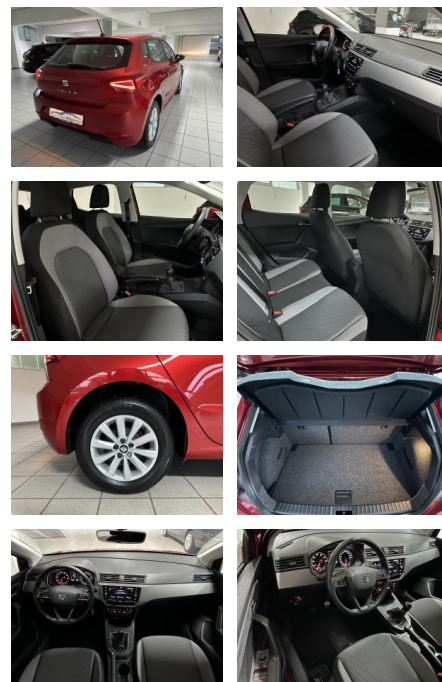

Seat Ibiza 1.0 Style

AH00-5477X29Angebotsnr.:

VERKAUFT

Erstzulassung:	Kilometer:	Farbe:	Leistung:	Kraftstoffart:
10.09.2018	50.535	Rot	70 kW / 95 PS	Benzin

PREIS
12.430 €

FINANZIERUNGSBEISPIEL

Laufzeit: 72 Monate Anzahlung: 25 %
Basis-Finanzierung:* Mtl. Rate:
Zielraten-Finanzierung:** **108 €**