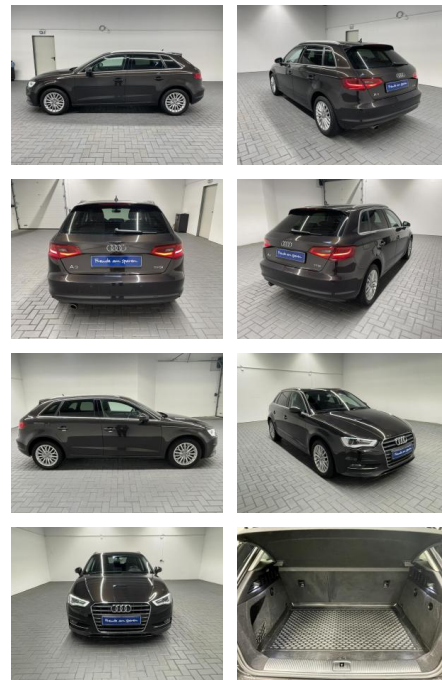

Audi A3 Sportback Bi-Xenon/Navi/PDC/SHZ

AM35-29183 **Angebotsnr.:**

Erstzulassung:	Kilometer:	Farbe:	Leistung:	Kraftstoffart:
20.07.2015	114.000		81 kW / 110 PS	Benzin

PREIS
17.110 €

FINANZIERUNGSBEISPIEL
Laufzeit: 72 Monate Anzahlung: 25 %
Basis-Finanzierung:* Mtl. Rate:
Zielraten-Finanzierung:** **148 €**