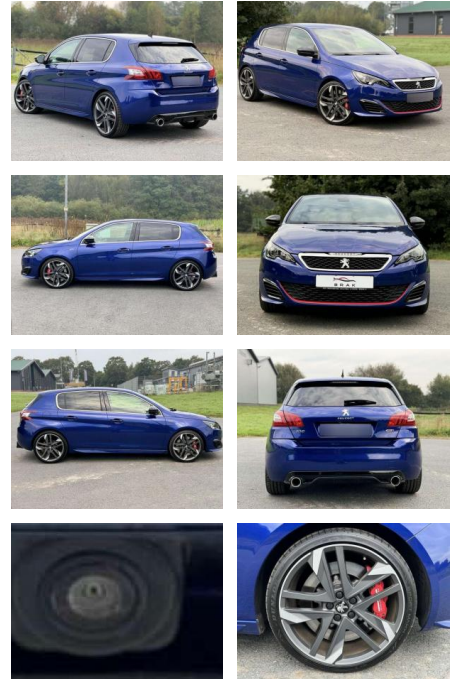

KB06-20110 **Angebotsnr.:**

Erstzulassung:	Kilometer:	Farbe:	Leistung:	Kraftstoffart:
01.02.2017	89.996	Blau	200 kW / 272 PS	Benzin

PREIS
18.990 €

FINANZIERUNGSBEISPIEL

Laufzeit: 72 Monate Anzahlung: 25 %
 Basis-Finanzierung:* Mtl. Rate:
 Zielraten-Finanzierung:** **165 €**