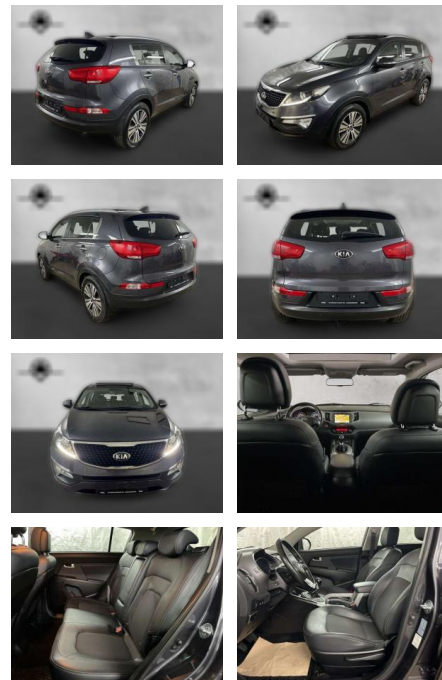

Kia Sportage 2.0 GDI Spirit Xenon Navi Pano

AP38-8954210 Angebotsnr.:

Erstzulassung:	Kilometer:	Farbe:	Leistung:	Kraftstoffart:
01.07.2015	100.000	Grau	122 kW / 166 PS	Benzin

PREIS
15.200 €

FINANZIERUNGSBEISPIEL