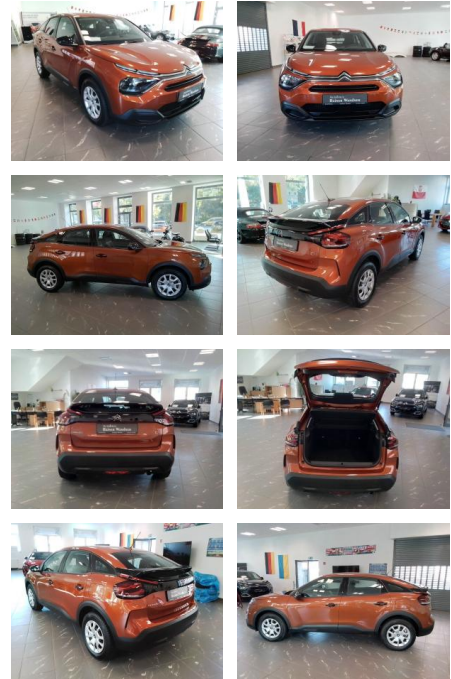

Citroën C4 PureTech 100 Stop&Start LIVE

RW01-FG2409 Angebotsnr.:

Erstzulassung: 15.05.2022 **Kilometer:** 19.700 **Farbe:** Orange **Leistung:** 74 kW / 101 PS **Kraftstoffart:** Benzin

PREIS
16.850 €

FINANZIERUNGSBEISPIEL
 Laufzeit: 72 Monate Anzahlung: 25 %
 Basis-Finanzierung:* Mtl. Rate:
 Zielraten-Finanzierung:** **146 €**