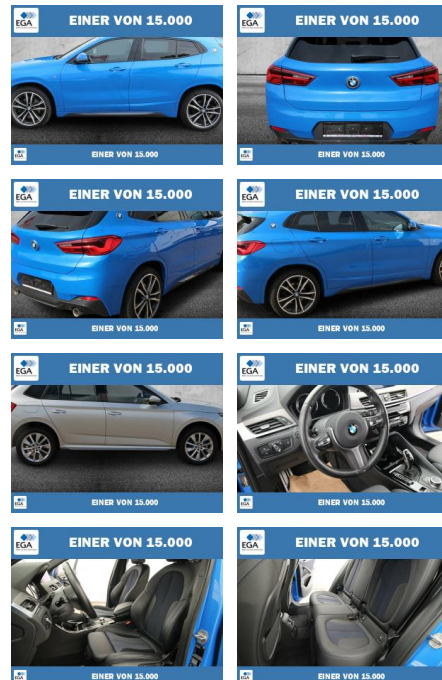

BMW X2 xDrive25d M Sport AHK+KAMERA+LED

PW01-65147-001 Angebotsnr.:

Erstzulassung:	Kilometer:	Farbe:	Leistung:	Kraftstoffart:
01.12.2019	109.618	Blau	170 kW / 231 PS	Diesel

PREIS	FINANZIERUNGSBEISPIEL	
29.730 €	Laufzeit: 72 Monate	Anzahlung: 25 %
	Basis-Finanzierung:**	Mtl. Rate: 258 €
	Zielraten-Finanzierung:**	Mtl. Rate: 258 €

* Basisfinanzierung: Anzahlung: 7.433 Euro, Laufzeit: 72 Monate, Nettodarlehen: 22.298 Euro, Gesamtbetrag: 35.075 Euro, Zinssätze: 7.71% Sollz. (gebunden), 7.99% eff.
 ** Zielratenfinanzierung: Anzahlung: 7.433 Euro, Laufzeit: 72 Monate, Nettodarlehen: 22.298 Euro, Zielrate: 16.352 Euro, Gesamtbetrag: 35.907 Euro, Zinssätze: 7.71% Sollz. (gebunden), 7.99% eff.,
 Vermittlung für: Repräsentatives Beispiel gem. § 17 Abs. 4 PAngV. Diese Finanzierungsangebote sind Beispiele. Gerne ermitteln wir für Sie Ihr individuelles Angebot.