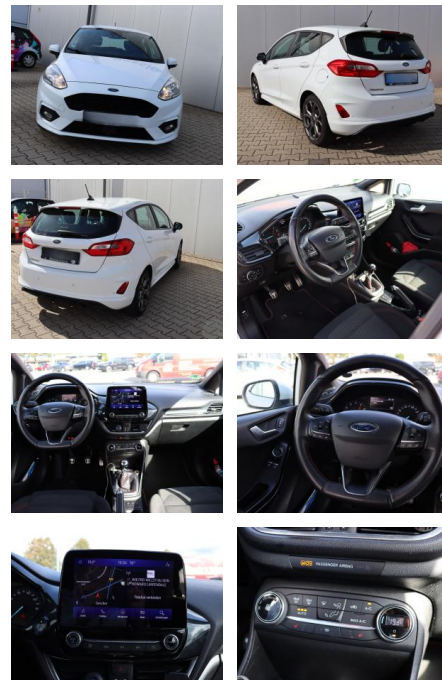

AB08-81430 **Angebotsnr.:**

Erstzulassung:	Kilometer:	Farbe:	Leistung:	Kraftstoffart:
13.06.2019	95.000	Weiß	92 kW / 125 PS	Benzin

PREIS
13.550 €

FINANZIERUNGSBEISPIEL
Laufzeit: 72 Monate Anzahlung: 25 %
Basis-Finanzierung:* Mtl. Rate:
Zielraten-Finanzierung:** **118 €**

Vermittlung für:
Repräsentatives Beispiel gem. § 17 Abs. 4 PAngV. Diese Finanzierungsangebote sind Beispiele. Gerne ermitteln wir für Sie Ihr individuelles Angebot.

Ausstattung

Besonderheiten

- Frontscheibe heizbar
- Sitzheizung vorn
- Radioempfang digital (DAB)
- Ford SYNC 3 mit Navigation
- Klimaautomatik
- Einparkhilfe hinten