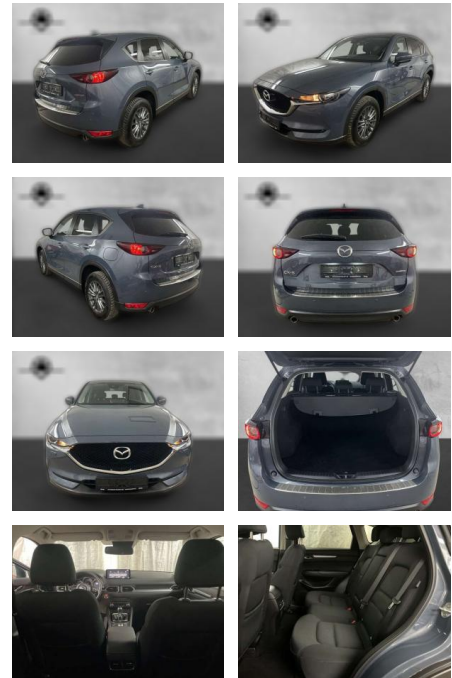

AP38-6429010 Angebotsnr.:

Erstzulassung:	Kilometer:	Farbe:	Leistung:	Kraftstoffart:	Verbr. komb.	CO2-Emission	CO2-Klasse (WLTP)
01.06.2021	24.000	Grau	121 kW / 165 PS	Benzin	7,2 l/100km	163 g/km	F

PREIS
26.530 €