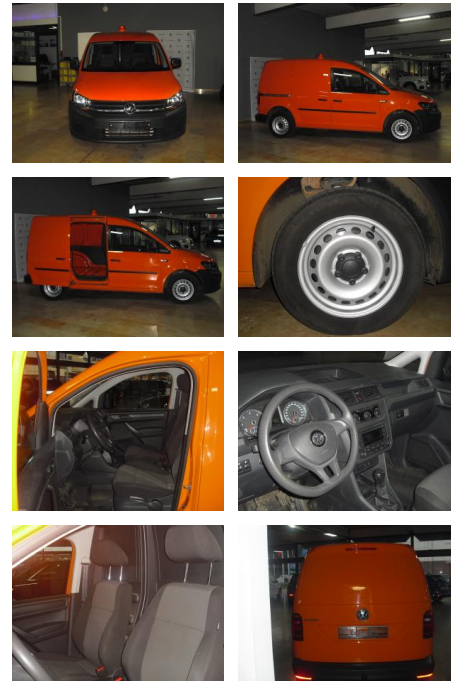

Volkswagen Caddy 2.0 TDI BMT Kasten EcoProfi

AD34-#421 Angebotsnr.:

Erstzulassung:	Kilometer:	Farbe:	Leistung:	Kraftstoffart:	Verbr. komb.	CO2-Emission	CO2-Klasse (WLTP)
05.06.2019	94.500	Orange	55 kW / 75 PS	Diesel	124,0 l/100km	124 g/km	C

Interieur

- Durchladesystem
- Klimaanlage
- Handschuhfach abschließbar und beleuchtet

Multimedia

- Radio
- CD Radio
- CD Wechsler
- Audiosystem Composition Audio (Monochrom-Display).

Exterieur

- Anhängerkupplung fest
- Tagfahrlicht
- Tagfahrlicht
- Anhängerkupplung