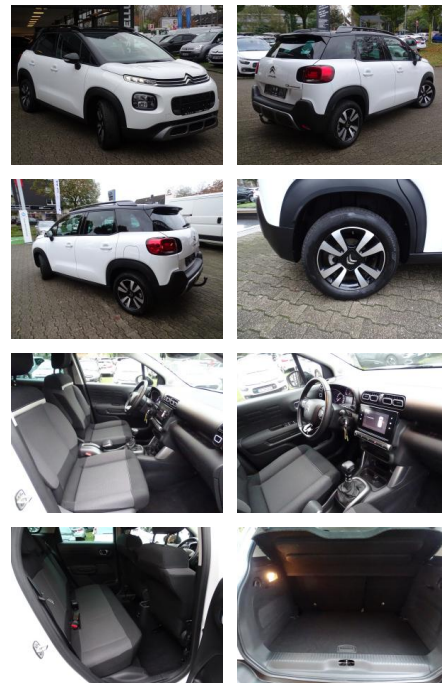

Citroën C3 Aircross 1.2 PureTech 110 Shine Navi...

JK02-055842-6Angebotsnr.:

Erstzulassung:	Kilometer:	Farbe:	Leistung:	Kraftstoffart:
11.02.2021	54.910	Weiß	81 kW / 110 PS	Benzin

PREIS
16.440 €

FINANZIERUNGSBEISPIEL