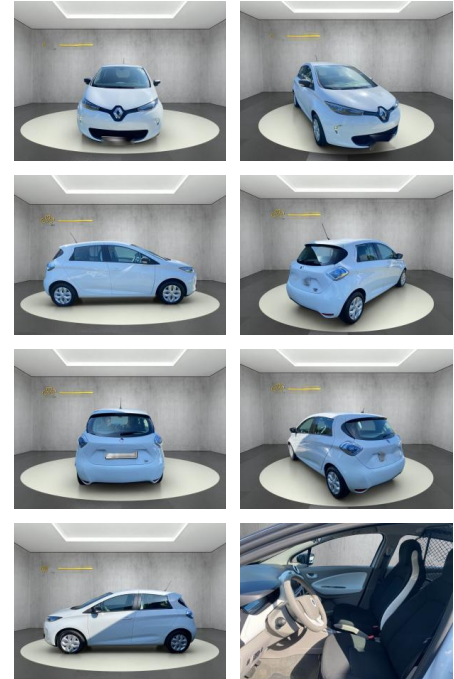

Renault ZOE Cargo

WS04-671125 **Angebotsnr.:**

Erstzulassung:	Kilometer:	Farbe:	Leistung:	Kraftstoffart:	Reichweite elektr. (WLTP)
12.09.2020	30.580	Diverse	43 kW / 58 PS	Elektro	0 km

PREIS
16.640 €

FINANZIERUNGSBEISPIEL
Laufzeit: 72 Monate Anzahlung: 25 %
Basis-Finanzierung:* Mtl. Rate:
Zielraten-Finanzierung:** **1144 €**

Multimedia

- USB
- Touchscreen

Komfort

- Berganfahrassistent
- * abgedunkelte Scheiben im Fond *
- Außenspiegel abklappbar * Außenspiegel elektr. * Bordcomputer * Einparkhilfe (PDC) Sensoren hinten * Elektr. Fensterheber * Klimaanlage * Lenksäule einstellbar * Multifunktionslenkrad * Tempomat * Touchscreen * Zentralverriegelung *
- Zentralverriegelung mit Fernbedienung
- Multimedia / Radio / Navi: * AUX-In Anschluss * Bluetooth