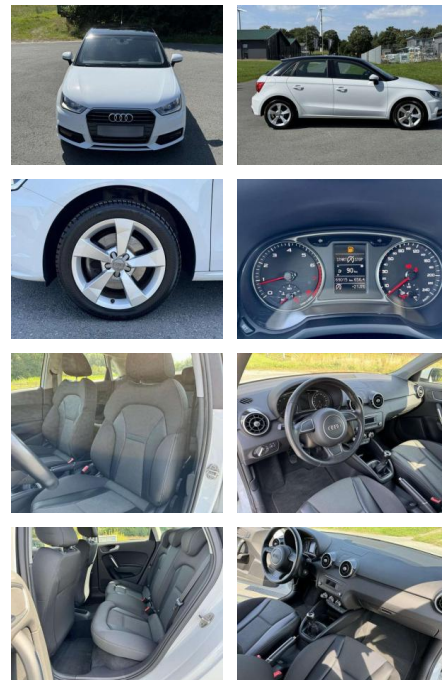

KB06-81235 **Angebotsnr.:**

Erstzulassung:	Kilometer:	Farbe:	Leistung:	Kraftstoffart:
01.03.2016	69.147	Weiß	92 kW / 125 PS	Benzin

PREIS
15.900 €

FINANZIERUNGSBEISPIEL

Laufzeit: 72 Monate Anzahlung: 25 %
Basis-Finanzierung:* Mtl. Rate:
Zielraten-Finanzierung:** **138 €**