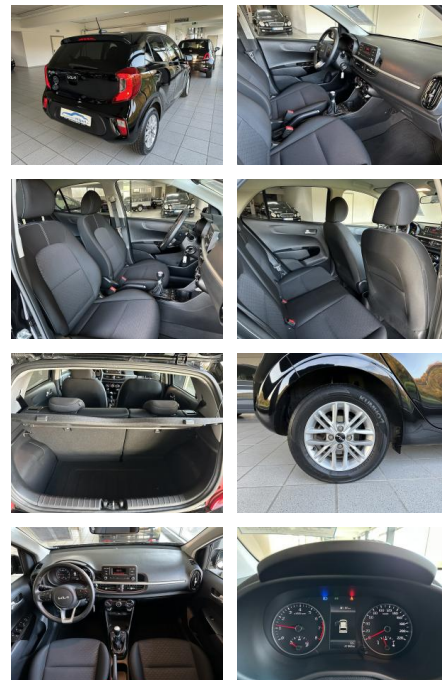

## Kia Picanto Klima Sitzheizung Lenkradheizung

AH00-7084X52Angebotsnr.:

Erstzulassung:	Kilometer:	Farbe:	Leistung:	Kraftstoffart:
29.11.2022	21.064	Schwarz	49 kW / 67 PS	Benzin

**PREIS**  
**13.560 €**