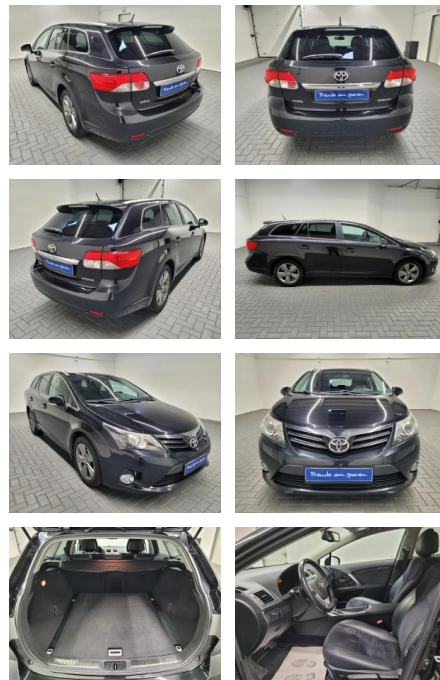

Toyota Avensis "Sol Klimaaut./SHZ/RFK/Tempomat

AM35-29093 **Angebotsnr.:**

Erstzulassung:	Kilometer:	Farbe:	Leistung:	Kraftstoffart:
10.02.2015	145.150		108 kW / 147 PS	Benzin

PREIS
17.110 €

FINANZIERUNGSBEISPIEL

- Lederlenkrad
- Multifunktionslenkrad
- Schaltwippen
- Mittelarmlehne vorne und hinten
- ---SICHERHEIT---
- Doppelairbag
- Seitenairbags
- Kopfairbags
- Knieairbag
- Gurtstraffer hinten
- Isofix-Kindersitzbefestigung
- Kopfstützen hinten (3x)
- ---ASSISTENZSYSTEME---
- ABS
- ESP
- Antriebsschlupfregelung (Traktionskontrolle)
- ---AUDIO UND KOMMUNIKATION---
- Touchscreen
- Radio-CD
- USB-Anschluss