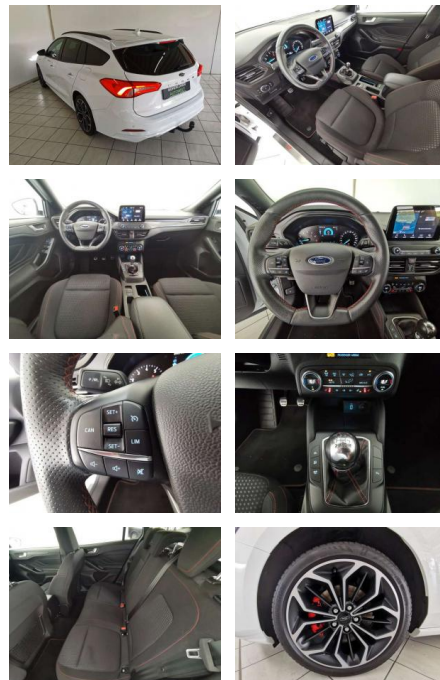

HA14-40408 **Angebotsnr.:**

Erstzulassung:	Kilometer:	Farbe:	Leistung:	Kraftstoffart:	Verbr. komb.	CO2-Emission	CO2-Klasse (WLTP)
01.05.2020	64.075	Weiß	92 kW / 125 PS	Benzin	5,1 l/100km	115 g/km	C

PREIS
18.080 €

Multimedia

- Radio

Weiteres

- Ausstattung: Abgedunkelte Scheiben
- Armlehne Beheizbare Frontscheibe
- Beheizbares Lenkrad Elektr. Fensterheber
- Elektr. Seitenspiegel Elektr. Seitenspiegel
- Elektr. anklappbar Innenspiegel
- autom. abblendend Lederlenkrad
- Lordosenstütze Schlüssellose
- Zentralverriegelung Sitzheizung
- Zentralverriegelung Berganfahrassistent
- Bordcomputer Multifunktionslenkrad
- Servolenkung Android Auto Bluetooth
- Apple CarPlay Freisprecheinrichtung
- Musikstreaming integriert
- Navigationssystem Soundsystem
- Sprachsteuerung Touchscreen USB WLAN /
- Wifi Hotspot Allwetterreifen
- Leichtmetallfelgen Winterpaket
- Tuner/Radio: Radio DAB Tuner/Radio
- Geschwindigkeitsregulierung: Tempomat
- Anhängerkupplung: Anhängerkupplung