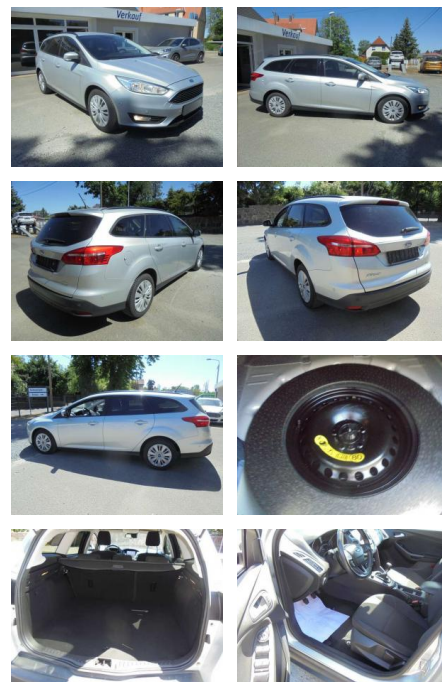

KS05-6HE7120A **Agebotsnr.:**

Erstzulassung:	Kilometer:	Farbe:	Leistung:	Kraftstoffart:
01.01.2018	116.742	Silber	92 kW / 125 PS	Benzin

PREIS
11.400 €

FINANZIERUNGSBEISPIEL
Laufzeit: 72 Monate Anzahlung: 25 %
Basis-Finanzierung:* Mtl. Rate:
Zielraten-Finanzierung:** Mtl. Rate: **99 €**