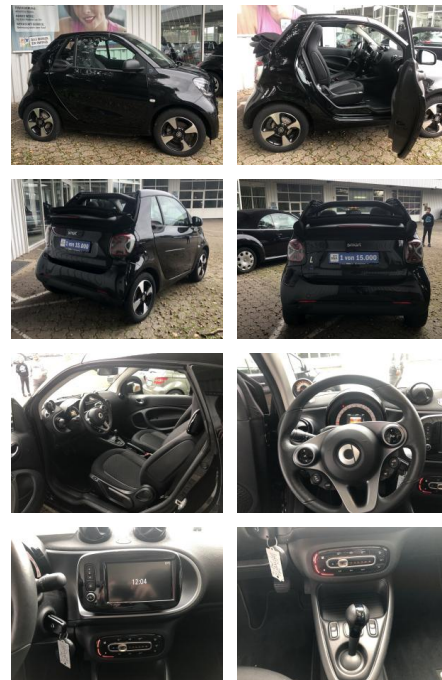

Smart ForTwo EQ Cabrio*12 TKM*EXCLUSIVE*NAVI*CAM...

FL00-W8400WAngebotsnr.:

Erstzulassung:	Kilometer:	Farbe:	Leistung:	Kraftstoffart:
19.06.2020	12.800	Schwarz	60 kW / 82 PS	Elektro

PREIS
14.240 €

FINANZIERUNGSBEISPIEL
Laufzeit: 72 Monate Anzahlung: 25 %
Basis-Finanzierung:* Mtl. Rate:
Zielraten-Finanzierung:** **124 €**

Vermittlung für:
Repräsentatives Beispiel gem. § 17 Abs. 4 PAngV. Diese Finanzierungsangebote sind Beispiele. Gerne ermitteln wir für Sie Ihr individuelles Angebot.

Ausstattung

Besonderheiten

- Geschwindigkeits-Regelanlage (Tempomat)
- Cool & Audio-Paket
- Winter-Paket
- Sitzheizung
- Lenkrad heizbar
- Ausstattungs-Paket: Plus
- Radioempfang digital (DAB)
- Ausstattungs-Paket: Exclusive
- LED-Scheinwerfer mit Tagfahrlicht
- Einparkhilfe hinten
- Rückfahrkamera
- Ladekabel-Paket