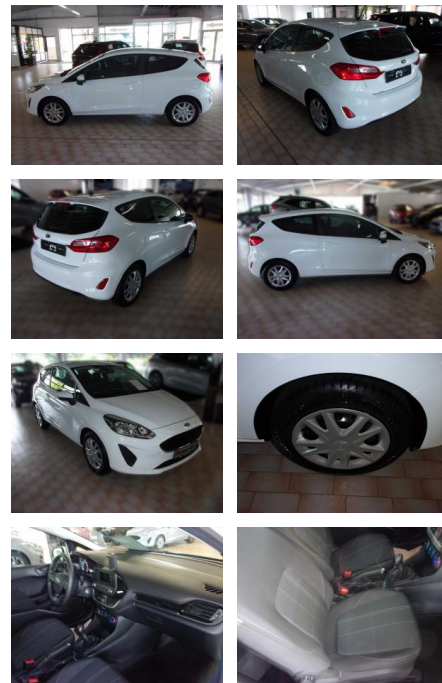

## Ford Fiesta Trend

AA19-53586 **Angebotsnr.:**

Erstzulassung:	Kilometer:	Farbe:	Leistung:	Kraftstoffart:
08.10.2020	103.310	Diverse	55 kW / 75 PS	Benzin

**PREIS**  
**12.320 €**

**FINANZIERUNGSBEISPIEL**  
Laufzeit: 72 Monate      Anzahlung: 25 %  
Basis-Finanzierung:\*      Mtl. Rate:  
Zielraten-Finanzierung:\*\* **107 €**