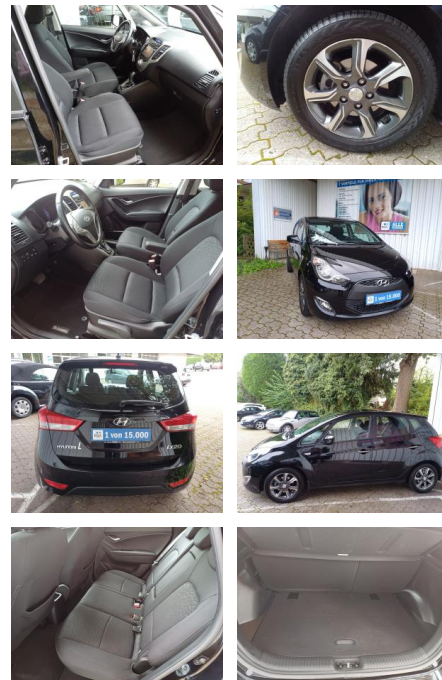

Hyundai ix20 1.6 AUTOMATIK* KLIMA* NAVI* SHZG.* ...

FL00-H6250H2Angebotsnr.:

Erstzulassung:	Kilometer:	Farbe:	Leistung:	Kraftstoffart:
28.08.2019	57.858	Schwarz	92 kW / 125 PS	Benzin

PREIS
18.320 €

FINANZIERUNGSBEISPIEL
Laufzeit: 72 Monate Anzahlung: 25 %
Basis-Finanzierung:* Mtl. Rate:
Zielraten-Finanzierung:** **159 €**

Vermittlung für:
Repräsentatives Beispiel gem. § 17 Abs. 4 PAngV. Diese Finanzierungsangebote sind Beispiele. Gerne ermitteln wir für Sie Ihr individuelles Angebot.

Ausstattung

Besonderheiten

- NEUER HYUNDAI IX 20 AUTOMATIK IN TOP AUSSTATTUNG
- Rückfahrkamera
- Lichtautomatik
- Klima
- Alu
- Allwetter
- NAVIGATIONSSYSTEM WERKSEITIG VERBAUT
- Fensterheber elektrisch vorne und hinten