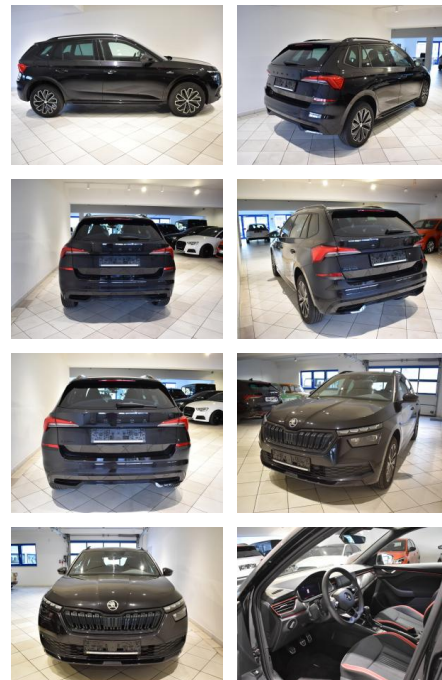

## Skoda Kamiq 1.0TSI Monte 5J.Garantie ACC beheitzt...

AH44-WSF 366Angebotsnr.:

**VERKAUFT**

Erstzulassung:	Kilometer:	Farbe:	Leistung:	Kraftstoffart:
19.04.2023	21.800	Schwarz	81 kW / 110 PS	Benzin

**PREIS**  
**24.890 €**