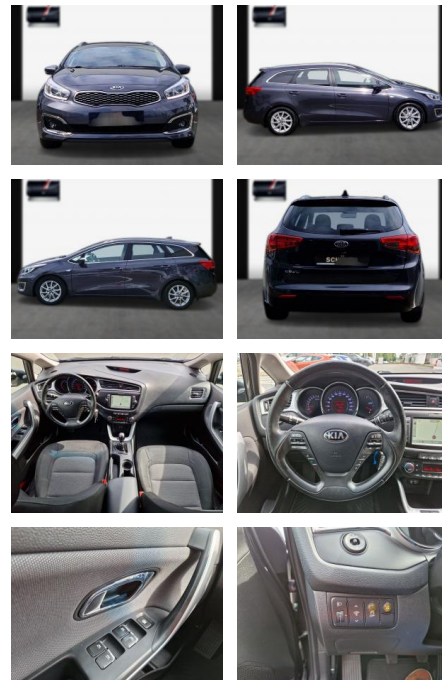

Kia cee'd Sporty Wagon Ceed Sportswagon

SA13-HL21386Angebotsnr.:

Erstzulassung:	Kilometer:	Farbe:	Leistung:	Kraftstoffart:
09.02.2017	92.800	Diverse	99 kW / 135 PS	Benzin

PREIS
12.520 €

FINANZIERUNGSBEISPIEL
Laufzeit: 72 Monate Anzahlung: 25 %
Basis-Finanzierung:* Mtl. Rate:
Zielraten-Finanzierung:** **1109 €**

Multimedia

- USB
- Touchscreen
- **Navi-Paket; Audio-Navigationssystem KIA (7"-Display); Freisprecheinrichtung Bluetooth; USB und Aux-In-Anschluss;**

- ***Assistenzsysteme: Rückfahrkamera; Berganfahr-Assistent; Einparkhilfe hinten; Geschwindigkeitsregelanlage (GRA) Tempomat; Einschaltautomatik für Fahrlicht**
- ***Innen: Multifunktion für Lenkrad; Bordcomputer; elektrische Fensterheber vorne + hinten; Gepäckraumabdeckung / Rollo; Lenkrad (Leder); Klimaautomatik 2-Zonen; Lenkrad heizbar; Lenksäule (Lenkrad) höhen-/längsverstellbar; Sonnenblenden mit Spiegel (beleuchtet); Schalt-/Wählhebelgriff Leder; Handschuhfach mit Kühlfunktion; Steckdose (12V-Anschluß) im Koffer-/Laderaum**
- ***Sitze + Polster: Sitzheizung vorn; Mittelarmlehne; Mittelarmlehne hinten; Mittelarmlehne vorne; Sitz vorn links höhenverstellbar; Rücksitz klappbar 1/3-2/3; Isofix-Aufnahmen für**