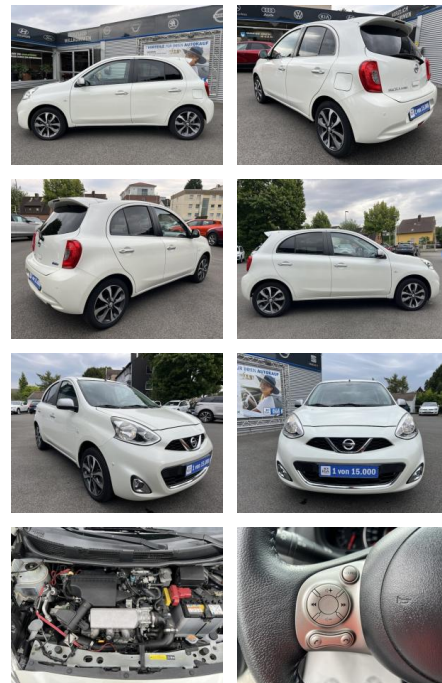

Nissan Micra 1.2 DIG-S N-TEC KLIMA*SHZG*NAVI*BTH...

AC00-U030044Angebotsnr.:

Erstzulassung:	Kilometer:	Farbe:	Leistung:	Kraftstoffart:
27.01.2017	42.100	Weiß	72 kW / 98 PS	Benzin

PREIS
12.170 €

FINANZIERUNGSBEISPIEL

Vermittlung für:
Repräsentatives Beispiel gem. § 17 Abs. 4 PAngV. Diese Finanzierungsangebote sind Beispiele. Gerne ermitteln wir für Sie Ihr individuelles Angebot.

Ausstattung

Besonderheiten

- Modellpflege
- **Comfort-Plus-Paket**
- Karosserie: 5-türig