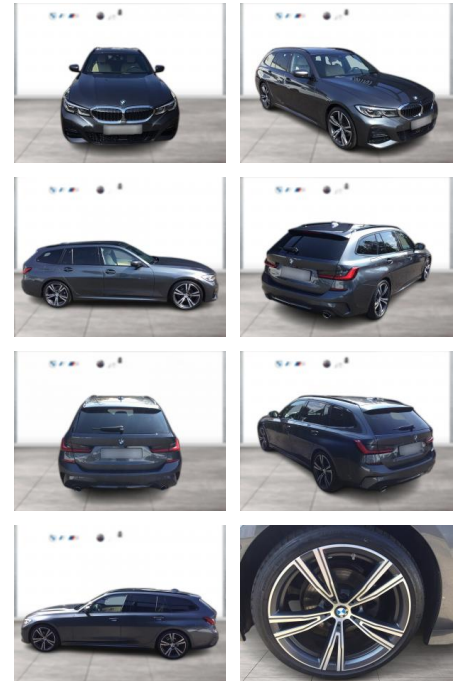

BMW 320i TOURING M SPORT PANO LASER AKUSTIK

WG03-227054 **Angebotsnr.:**

Erstzulassung:	Kilometer:	Farbe:	Leistung:	Kraftstoffart:
01.03.2020	53.100	Grau	135 kW / 184 PS	Benzin

PREIS
35.280 €

FINANZIERUNGSBEISPIEL
 Laufzeit: 72 Monate Anzahlung: 25 %
 Basis-Finanzierung:* Mtl. Rate:
 Zielraten-Finanzierung:** **306 €**