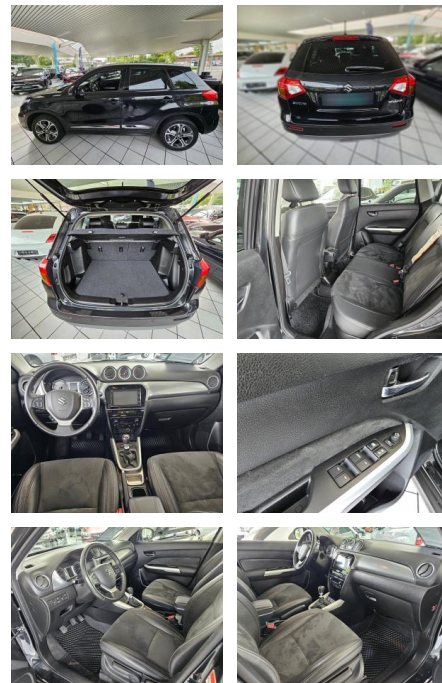

Suzuki Vitara 1.6 DDiS Comfort+ 4x2 mit

AH87-TSMLYD Angebot 5017

Erstzulassung:	Kilometer:	Farbe:	Leistung:	Kraftstoffart:
11.05.2015	74.800	Diverse	88 kW / 120 PS	Diesel

PREIS
15.520 €

FINANZIERUNGSBEISPIEL

Multimedia

- USB

Komfort

- Berganfahrassistent
- Lederlenkrad
- Keyless Entry

Weiteres

- Diesel
- Start Stop Automatik
- 6 Lautsprecher
- Adaptive Geschwindigkeitsregelanlage (ACC)
- Airbag Beifahrerseite abschaltbar
- Airbag Fahrer-/Beifahrerseite
- Alarmanlage
- Audiosystem: Radio mit CD-Player

- Karosserie: 5-türig
- Klimaautomatik
- Knieairbag Fahrerseite
- Kopfstützen hinten
- Kopfstützen vorn
- LM-Felgen
- Motor 1
- 6 Ltr. - 88 kW DDiS Turbodiesel KAT
- Multifunktionsanzeige
- Reifen-Reparaturkit
- Reifendruck-Kontrollsystem
- Rückfahrkamera
- Rücksitzlehne geteilt / klappbar
- Schadstoffarm nach Abgasnorm Euro 6
- Scheinwerfer LED
- Schiebe-/Hebedach elektrisch (Glas)
- Seitenairbag vorn
- Seitenaufprallschutz
- Sitz vorn links höhenverstellbar
- Sitz vorn rechts höhenverstellbar
- Sitzbezug / Polsterung: Stoff