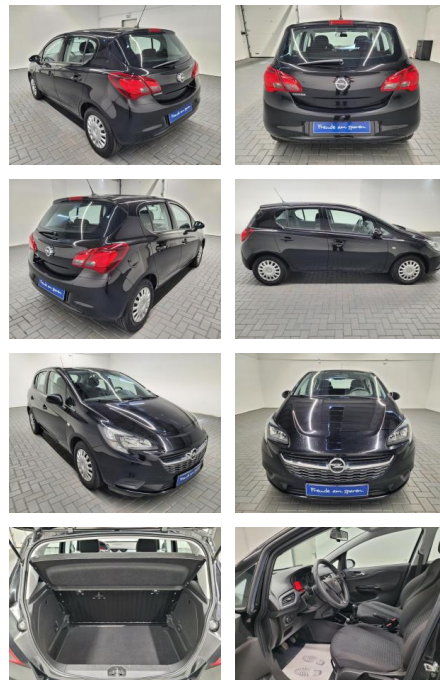

Opel Corsa E Klima/Radio-CD/BT/RDKS

AM35-26502 **Angebotsnr.:**

Erstzulassung:	Kilometer:	Farbe:	Leistung:	Kraftstoffart:
15.02.2019	89.980		51 kW / 69 PS	Benzin

PREIS
11.600 €

FINANZIERUNGSBEISPIEL
Laufzeit: 72 Monate Anzahlung: 25 %
Basis-Finanzierung:* Mtl. Rate:
Zielraten-Finanzierung:** **101 €**

Vermittlung für:
Repräsentatives Beispiel gem. § 17 Abs. 4 PAngV. Diese Finanzierungsangebote sind Beispiele. Gerne ermitteln wir für Sie Ihr individuelles Angebot.

Ausstattung

Weiteres

- Ausstattungsliste
- in Jedem Fall einen Besichtigungs-/Probefahrtstermin.
- Dieses Fahrzeug ist an 2 Standorten verfügbar. Bitte fragen Sie nach
- an welchem Standort sich das Fahrzeug derzeit befindet.
- ---KOMFORT---
- Klimaanlage
- 2 x elektr. Fensterheber
- elektr. Außenspiegel
- Stoff
- Fahrersitz höhenverstellbar
- Lenksäulenverstellung
- ---SICHERHEIT---
- Doppelairbag
- Seitenairbags
- Kopfairbags
- Gurtstraffer hinten
- Isofix-Kindersitzbefestigung