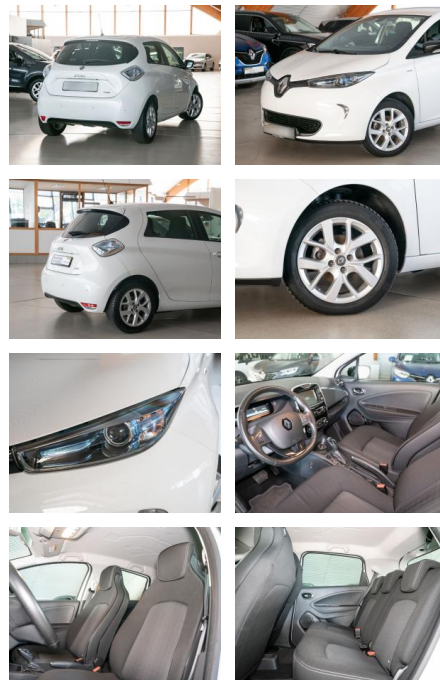

RS04-15995 **Angebotsnr.:**

Erstzulassung:	Kilometer:	Farbe:	Leistung:	Kraftstoffart:	Reichweite elektr. (WLTP)
06.07.2019	55.774	Diverse	80 kW / 109 PS	Elektro	0 km

PREIS
11.130 €

FINANZIERUNGSBEISPIEL
 Laufzeit: 72 Monate Anzahlung: 25 %
 Basis-Finanzierung:* Mtl. Rate:
 Zielraten-Finanzierung:** Mtl. Rate: **97 €**