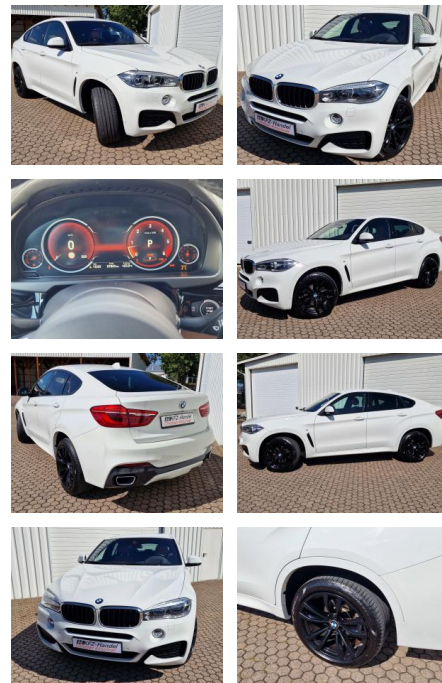

KK00-29-84391Angebotsnr.:

Erstzulassung:	Kilometer:	Farbe:	Leistung:	Kraftstoffart:
28.02.2020	67.850	Weiß	190 kW / 258 PS	Diesel

PREIS	FINANZIERUNGSBEISPIEL	
<b>50.610 €</b>	Laufzeit: 72 Monate	Anzahlung: 25 %
	Basis-Finanzierung:**	Mtl. Rate:
	Zielraten-Finanzierung:**	<b>439 €</b>

**Ausstattung**

**Besonderheiten**

- xDrive (Allrad)
- Anhängerkupplung Kugelkopf schwenkbar mit 3500 kg Anhängelast
- Scheinwerfer LED mit adaptiver Lichtverteilung
- Sonnenschutzverglasung (hinten abgedunkelt)
- Rückfahrkamera
- M-Sport-Paket
- Head-Up-Display
- Speed-Limit-Anzeige
- 20 Zoll Doppelspeiche 469 M-schwarz
- 20 Zoll Reifen 4x bei Kauf NEU !!!