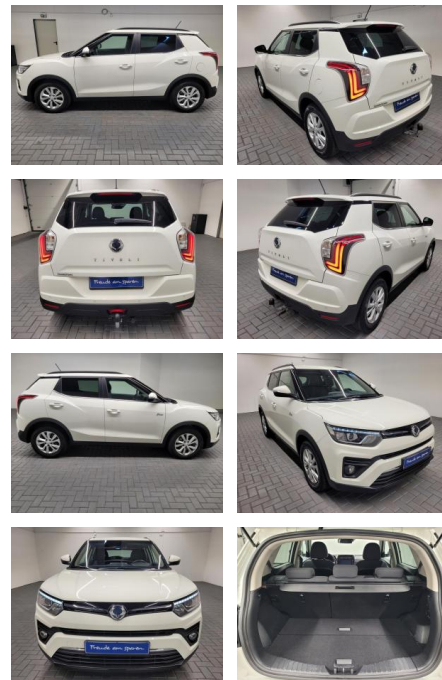

## Ssangyong Tivoli Crystal Navi/AHK/PDC/SHZ/Tempom...

AM35-26484 **Angebotsnr.:**

Erstzulassung:	Kilometer:	Farbe:	Leistung:	Kraftstoffart:
09.06.2020	45.300		120 kW / 163 PS	Benzin

**PREIS**  
**20.180 €**