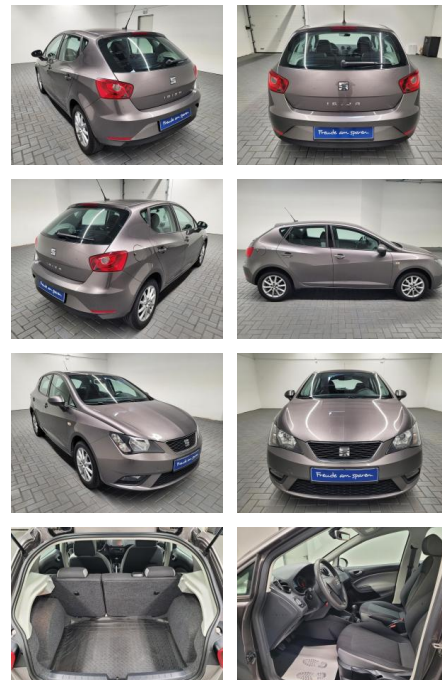

Seat Ibiza Style Navi/Klimaaut./PDC/Tempomat

AM35-26465 **Angebotsnr.:**

Erstzulassung:	Kilometer:	Farbe:	Leistung:	Kraftstoffart:
01.03.2016	89.980		70 kW / 95 PS	Benzin

PREIS
12.820 €

FINANZIERUNGSBEISPIEL
Laufzeit: 72 Monate Anzahlung: 25 %
Basis-Finanzierung:* Mtl. Rate:
Zielraten-Finanzierung:** **111 €**