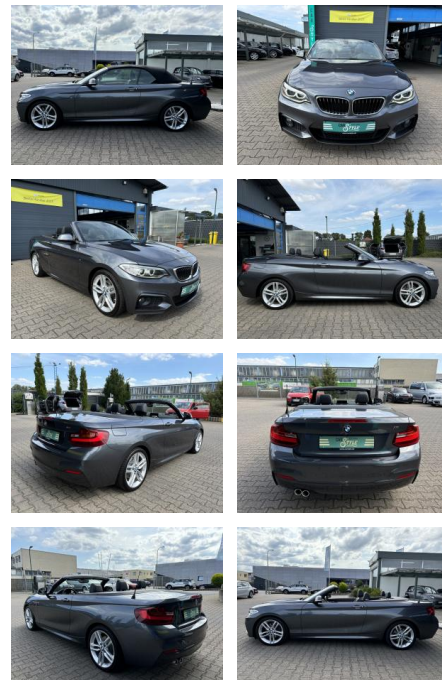

## BMW 225d M SPORT PAKET SHZ NAVI PDC HiFi

CS01-FO2407256 Angebotsnr.:

Erstzulassung:	Kilometer:	Farbe:	Leistung:	Kraftstoffart:
17.05.2016	87.500	grau	165 kW / 224 PS	Diesel

**PREIS**  
**23.830 €**