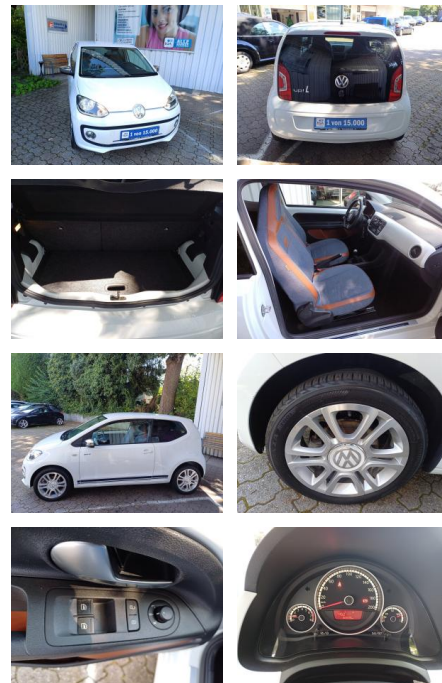

Volkswagen up! up! 1.0 jeans up! KLIMA*ALU*TEMPO...

FL00-R6636R2Angebotsnr.:

Erstzulassung:	Kilometer:	Farbe:	Leistung:	Kraftstoffart:
05.09.2016	65.850	Weiß	44 kW / 60 PS	Benzin

PREIS	FINANZIERUNGSBEISPIEL
9.960 €	Laufzeit: 72 Monate Anzahlung: 25 %
	Basis-Finanzierung:* Mtl. Rate:
	Zielraten-Finanzierung:** Mtl. Rate: 86 €

Ausstattung

Besonderheiten

- **Komfort-Paket**
- **Verglasung hinten abgedunkelt (65 %)**
- **Geschwindigkeits-Regelanlage (Tempomat)**
- **Cool & Sound-Paket 1**
- **Klimaanlage Climatic**
- **Winter-Paket**

Interieur

- el. Fensterheber
- Sitzheizung
- Einstiegsleisten (Aluminium)
- Drehzahlmesser

STÄNDIG ÜBER 15.000 FAHRZEUGE IM BESTAND!