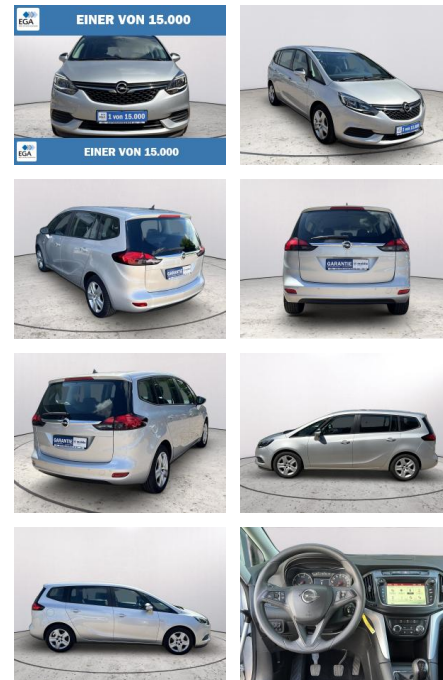

Opel Zafira 1.6 CDTI Edition *Navigation*PDC*Kli...

AB73-0047-8478 Angebotsnr.:

Erstzulassung:	Kilometer:	Farbe:	Leistung:	Kraftstoffart:
10.07.2017	83.602	Silber	88 kW / 120 PS	Diesel

PREIS
14.380 €

FINANZIERUNGSBEISPIEL
Laufzeit: 72 Monate Anzahlung: 25 %
Basis-Finanzierung:* Mtl. Rate:
Zielraten-Finanzierung:** **125 €**

Vermittlung für:
Repräsentatives Beispiel gem. § 17 Abs. 4 PAngV. Diese Finanzierungsangebote sind Beispiele. Gerne ermitteln wir für Sie Ihr individuelles Angebot.

Ausstattung

Besonderheiten

- Audio-Navigationssystem Navi 950 Europa IntelliLink
- AUX-IN-Anschluss
- USB-Schnittstelle
- Freisprecheinrichtung (Bluetooth) mit Sprachsteuerung
- 6 Lautsprecher
- Farbdisplay (CID)
- Bordcomputer
- Klimaanlage
- Tempomat
- Einparkhilfe/Parkpilotsystem vorn + hinten
- Ergonomiesitz vorn
- Außenspiegel elektr. verstell- und heizbar
- 4x Fensterheber elektrisch
- Tagfahrlicht LED
- Zentralverriegelung mit FB
- Getriebe 6-Gang