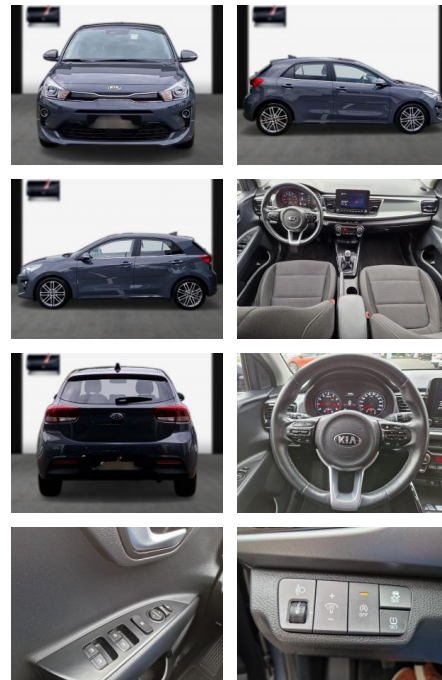

## Kia Rio Spirit/Navi/RFK/17"/Keyless

SA13-64640 **Angebotsnr.:**

Erstzulassung:	Kilometer:	Farbe:	Leistung:	Kraftstoffart:
12.09.2020	31.500	Diverse	74 kW / 101 PS	Benzin

**PREIS**  
**17.060 €**