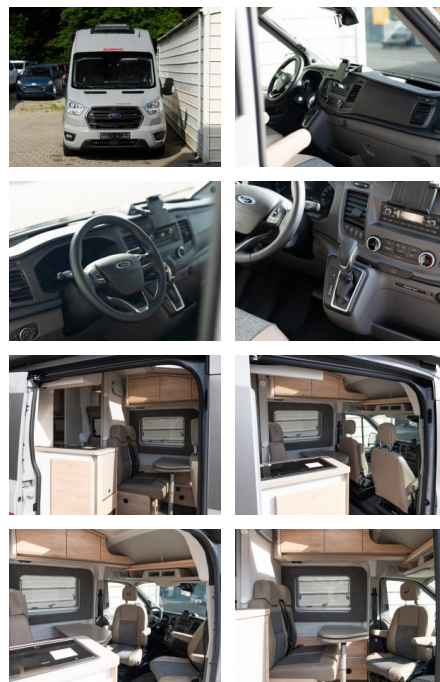

Dethleffs Andere CVD 590 C Automatik*AHK*Markise...

AB95-T.50236 Angebotsnr.:

Erstzulassung:	Kilometer:	Farbe:	Leistung:	Kraftstoffart:
01.05.2023	13.500		96 kW / 131 PS	Diesel

PREIS
55.270 €

FINANZIERUNGSBEISPIEL