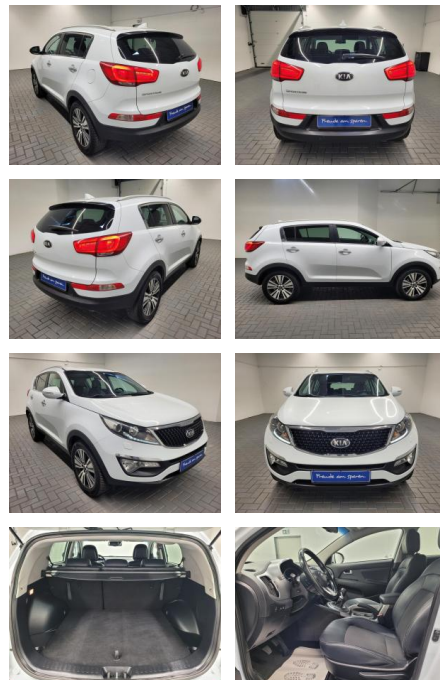

AM35-23037 **Angebotsnr.:**

Erstzulassung:	Kilometer:	Farbe:	Leistung:	Kraftstoffart:
15.10.2015	109.550		122 kW / 166 PS	Benzin

PREIS
16.500 €

FINANZIERUNGSBEISPIEL

Laufzeit: 72 Monate Anzahlung: 25 %
Basis-Finanzierung:* Mtl. Rate:
Zielraten-Finanzierung:** **143 €**