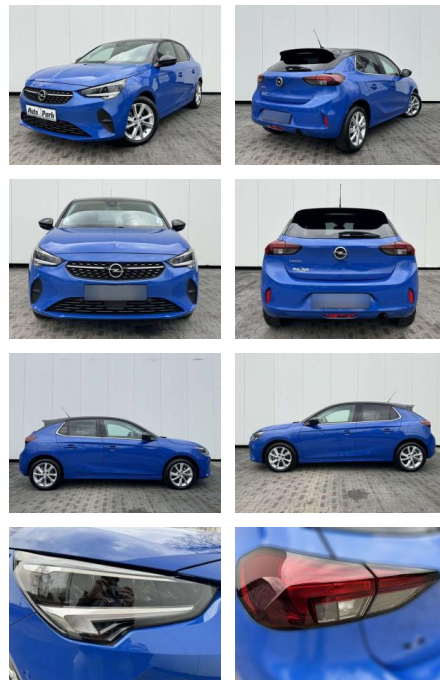

## Opel Corsa Corsa 1.2 Turbo Aut. Elegance

AP08-310817 **Angebotsnr.:**

Erstzulassung:	Kilometer:	Farbe:	Leistung:	Kraftstoffart:	Verbr. komb.	CO2-Emission	CO2-Klasse (WLTP)
01.06.2023	10.800	Blau	74 kW / 101 PS	Benzin	5,6 l/100km	127 g/km	D