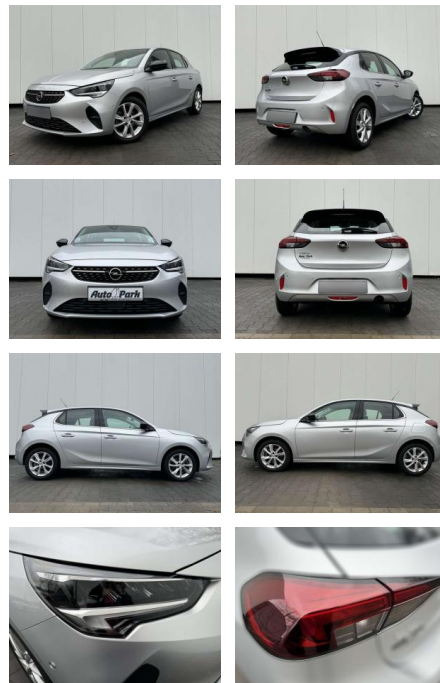

Opel Corsa Corsa 1.2 Turbo Aut. Elegance

AP08-310774 **Angebotsnr.:**

Erstzulassung:	Kilometer:	Farbe:	Leistung:	Kraftstoffart:	Verbr. komb.	CO2-Emission	CO2-Klasse (WLTP)
01.01.2023	13.300	Silber	74 kW / 101 PS	Benzin	5,6 l/100km	127 g/km	D