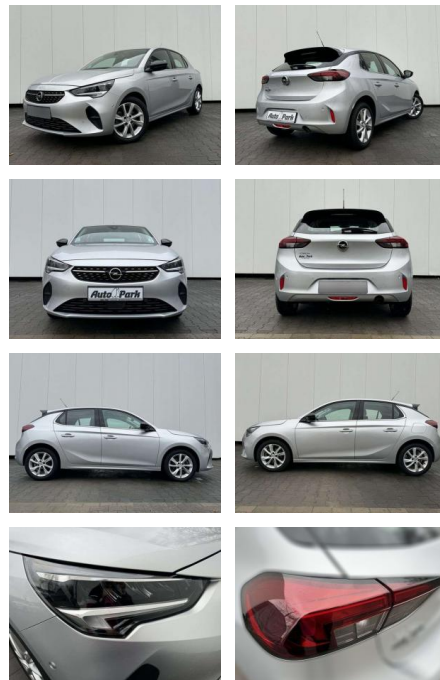

Opel Corsa Corsa 1.2 Turbo Aut. Elegance

AP08-310847 Angebotsnr.:

Erstzulassung:	Kilometer:	Farbe:	Leistung:	Kraftstoffart:	Verbr. komb.	CO2-Emission	CO2-Klasse (WLTP)
01.04.2023	18.500	Silber	74 kW / 101 PS	Benzin	5,6 l/100km	127 g/km	D

Multimedia

- Radio

Weiteres

- volldigitales Kombiinstrument
- Touchscreen Display LED-Scheinwerfer
- Adaptives Bremslicht Fernlichtassistent
- 16" Leichtmetallfelgen Klimaanlage Sitz:
- Sitzheizung vorn Einparkhilfe vorn und hinten
- Geschwindigkeitsregler Spur- und Spurhalte-Assistent
- Multifunktions-Lederlenkrad Radio:
- Multimedia Radio mit 7"- Touchscr
- Radiozubehör: DAB-Tuner (DAB+fähig)
- Innenspiegel automatisch abblendbar
- Außenspiegel elek. verstellb. u. beh.(2) Toter-Winkel-Warner
- Getriebe: 8-Stufen-Automatikgetriebe