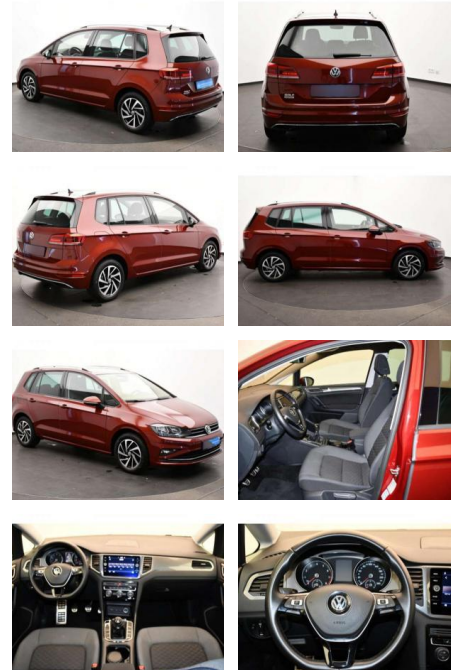

## Volkswagen Golf Sportsvan Join VII 1.0 TSI 116...

AB85-92508 **Angebotsnr.:**

Erstzulassung:	Kilometer:	Farbe:	Leistung:	Kraftstoffart:
01.12.2018	86.750	Rot	85 kW / 116 PS	Benzin

**PREIS**  
**18.810 €**