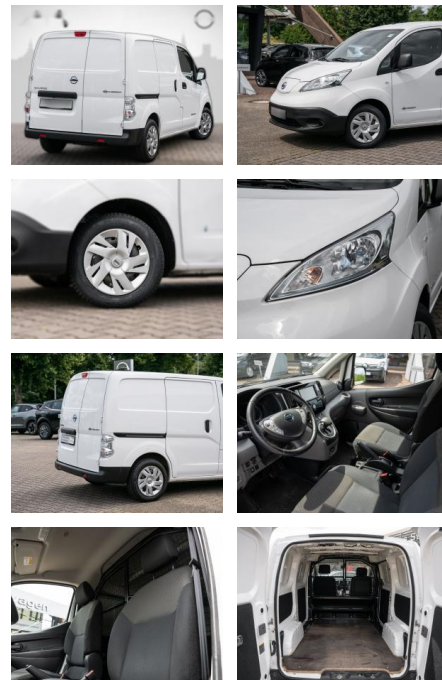

Nissan NV200 Evalia e-Kasten Premium Navi

RS04-15936 **Angebotsnr.:**

Erstzulassung:	Kilometer:	Farbe:	Leistung:	Kraftstoffart:
17.05.2019	39.122	Diverse	80 kW / 109 PS	Elektro

PREIS
19.380 €

FINANZIERUNGSBEISPIEL
Laufzeit: 72 Monate Anzahlung: 25 %
Basis-Finanzierung:* Mtl. Rate:
Zielraten-Finanzierung:** **168 €**