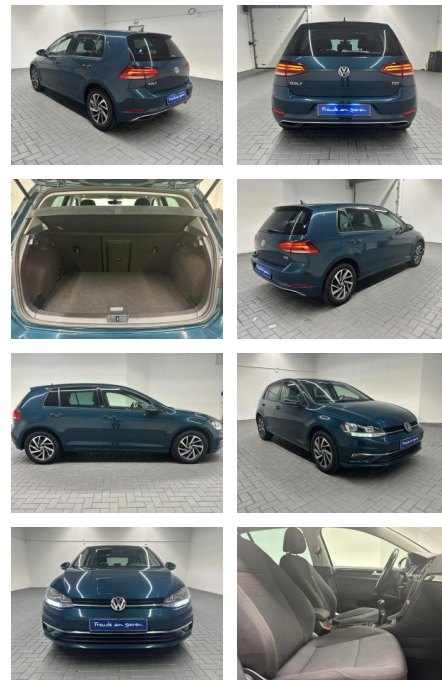

Volkswagen Golf VII Sound Navi/SHZ/ACC/DAB/PDC

AM35-26399 **Angebotsnr.:**

Erstzulassung:	Kilometer:	Farbe:	Leistung:	Kraftstoffart:
11.10.2017	65.000		81 kW / 110 PS	Benzin

PREIS
19.470 €

FINANZIERUNGSBEISPIEL
Laufzeit: 72 Monate Anzahlung: 25 %
Basis-Finanzierung:* Mtl. Rate:
Zielraten-Finanzierung:** **169 €**

Vermittlung für:
Repräsentatives Beispiel gem. § 17 Abs. 4 PAngV. Diese Finanzierungsangebote sind Beispiele. Gerne ermitteln wir für Sie Ihr individuelles Angebot.

Ausstattung

Weiteres

- Ausstattungsliste
- in Jedem Fall einen Besichtigungs-/Probefahrtstermin.
- Dieses Fahrzeug ist an 2 Standorten verfügbar. Bitte fragen Sie nach
- an welchem Standort sich das Fahrzeug derzeit befindet.
- ---KOMFORT---
- 2-Zonen-Klimaautomatik
- 4 x elektr. Fensterheber
- elektr. Außenspiegel
- Außenspiegel beheizbar
- Außenspiegel elektr. anklappbar
- Rückspiegel autom. abblendend
- Stoff
- Sitzheizung
- Fahrersitz höhenverstellbar
- Beifahrersitz höhenverstellbar
- Lendenwirbelstütze
- Lenksäulenverstellung