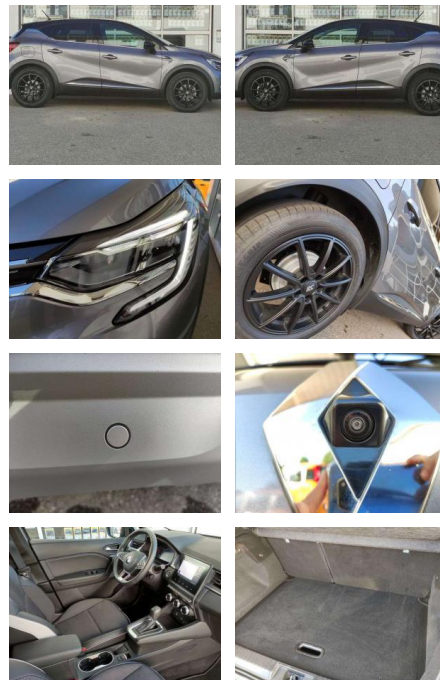

Ihr Ansprechpartner

Herr Peter Horn
E-Mail: info@ac-halberstadt.de
Telefon: 03941 6214460

Autozentrum Horn
Im Sülzeteiche 4 - 38820 Halberstadt - Tel.: 03941 / 6214460

Renault Captur Captur TCe 140 EDC GPF

AP08-309605 **Angebotsnr.:**

Erstzulassung:	Kilometer:	Farbe:	Leistung:	Kraftstoffart:	Verbr. komb.	CO2-Emission	CO2-Klasse (WLTP)
01.09.2021	33.000	grau	103 kW / 140 PS	Benzin	6,0 l/100km	136 g/km	E

PREIS
21.580 €

FINANZIERUNGSBEISPIEL

Laufzeit: 72 Monate   Anzahlung: 25 %
Basis-Finanzierung:*   Mtl. Rate:
Zielraten-Finanzierung:** **187 €**

* Basisfinanzierung: Anzahlung: 5.395 Euro, Laufzeit: 72 Monate, Nettodarlehen: 16.185 Euro, Gesamtbetrag: 25.460 Euro, Zinssätze: 7.71% Sollz. (gebunden), 7.99% eff.
** Zielratenfinanzierung: Anzahlung: 5.395 Euro, Laufzeit: 72 Monate, Nettodarlehen: 16.185 Euro, Zielrate: 11.869 Euro, Gesamtbetrag: 26.063 Euro, Zinssätze: 7.71% Sollz. (gebunden), 7.99% eff.,

Vermittlung für:
Repräsentatives Beispiel gem. § 17 Abs. 4 PAngV. Diese Finanzierungsangebote sind Beispiele. Gerne ermitteln wir für Sie Ihr individuelles Angebot.

Ausstattung

Sicherheit

- Anti-Blockiersystem ABS

Weiteres

- Klimaautomatik Alufelgen 18 Zoll
  Ambientebeleuchtung Digitales
  Kombiinstrument DYNAMIC SELECT ECO Mode
  zur Reichweitenoptimierung
- Sch Einparkhilfe vorne und hinten
  Geschwindigkeits-Regelanlage (GRA)
  Getriebe: 7-Gang Doppelkupplungsgetriebe
  Isofix-Kindersitzbefestigung Beif.hint.
  Lenkrad in Lederoptik Lenkrad mit
  Schaltwippen Lichtsensor Keyless Access
  Schlüsselloses Schließ- und Starsys
  Multifunktionslenkrad Navigation
  Rückfahrkamera Sitze: Rücksitzbank
  umklappbar Tempopilot mit
  Geschwindigkeitsbegrenzer
  Verkehrszeichenerkennung
  Voll-LED-Scheinwerfer LED PURE VISION

- el.einstell-und beheizbar Airbags Fahrer
- Beifahr.
- Kopf.
- Seiten ABS mit el. Bremskraftverteilung
  (EBV) Räder: Notrad mit Wagenheber
  LED-Rückleuchten Standard Lenkrad
  höhen- und tiefenverstellbar
  Tagfahrlicht Sitze: Fahrersitz
  höhenverstellbar Wegfahrsperre
  Zentralverriegelung mit Funkfernbedienun
  eCall-Notrufsystem Servolenkung
  Reifendruckkontrollsystem
  Ottopartikelfilter Mittelkonsole
- Becherhalter
- Armlehne Sitzheizung pro Sitz 295 Euro
  Aufpreis Ihnen Ihr neues Auto auch bis
  zu Ihrer Haustüre. : -
  Anhängerkupplung (Preis auf Anfrage) -
  Sitzheizung pro Sitz 295
- - Mailling - anrufen - kennenlernen -
  vertrauen Finanzierung und Leasing: -

- holen wir Sie wahlweise am Bahnhof
  Aßling oder Ostermünchen ab. -
  Gebrauchtwagen Garantie und Dekra Siegel
  auf Wunsch möglich - unkomplizierte und
  für Sie bequeme Kaufabwicklung wie Sie
  es von einem qualifizierten
  Mehrmarkenbetrieb erwarten dürfen - Wir
  haben ständig ca. 150 Fahrzeuge für
  Sie vor Ort - Unser Team berät Sie
  gerne in folgenden Sprachen: Deutsch
  • Englisch
  • Türkisch (türkce) Kroatisch (hrvatski)
  • Rumänisch
  • Russisch - Sollte gerade mal der
  Richtige nicht dabei prämierten
  Wunschfahrzeugbeschaffungsservice - auf
  www.autopark1.de Wir suchen dringend
  Gebrauchtwagen. Bitte rufen Sie direkt
  unter der 08065/9068-55 an und
  besprechen Sie mit unserem Einkaufsteam
  den Ablauf. Die gemachten Angaben in