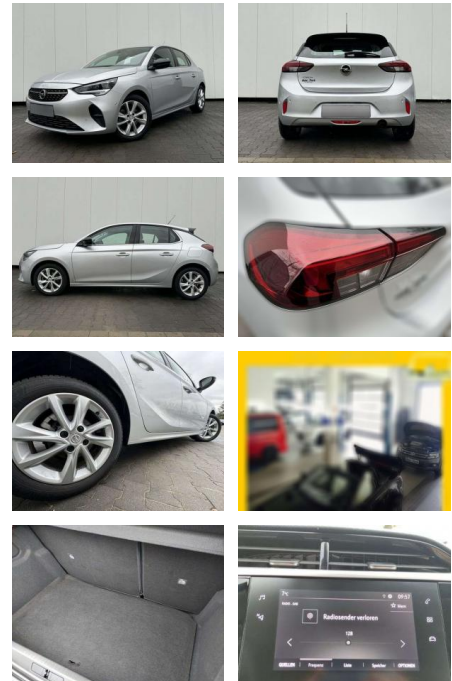

Opel Corsa Corsa 1.2 Turbo Aut. Elegance

AP08-310740 **Angebotsnr.:**

Erstzulassung:	Kilometer:	Farbe:	Leistung:	Kraftstoffart:	Verbr. komb.	CO2-Emission	CO2-Klasse (WLTP)
01.01.2023	17.900	Silber	74 kW / 101 PS	Benzin	5,6 l/100km	127 g/km	D

Multimedia

- Radio

Weiteres

- volldigitales Kombiinstrument
- Touchscreen Display LED-Scheinwerfer
- Adaptives Bremslicht Fernlichtassistent
- 16" Leichtmetallfelgen Klimaanlage Sitz:
- Sitzheizung vorn Einparkhilfe vorn und hinten
- Geschwindigkeitsregler Spur- und Spurhalte-Assistent
- Multifunktions-Lederlenkrad Radio:
- Multimedia Radio mit 7"- Touchscr
- Radiozubehör: DAB-Tuner (DAB+fähig)
- Innenspiegel automatisch abblendbar
- Außenspiegel elek. verstellb. u. beh.(2) Toter-Winkel-Warner
- Getriebe: 8-Stufen-Automatikgetriebe