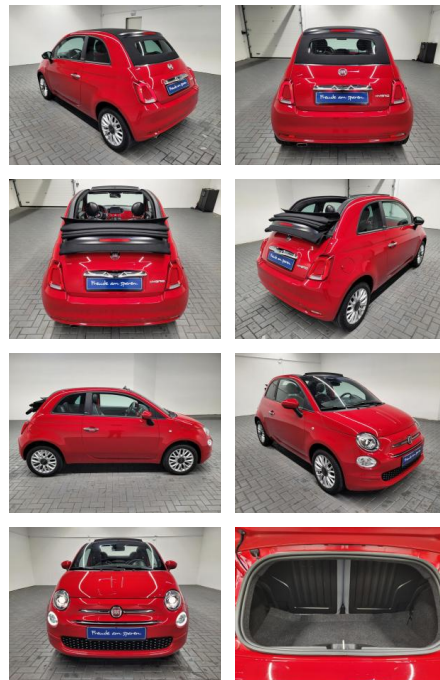

## Fiat 500 "C Lounge Navi/PDC/CarPlay/Klima

AM35-26321 **Angebotsnr.:**

Erstzulassung:	Kilometer:	Farbe:	Leistung:	Kraftstoffart:
30.03.2021	32.890		51 kW / 69 PS	Benzin

**PREIS**  
**17.730 €**