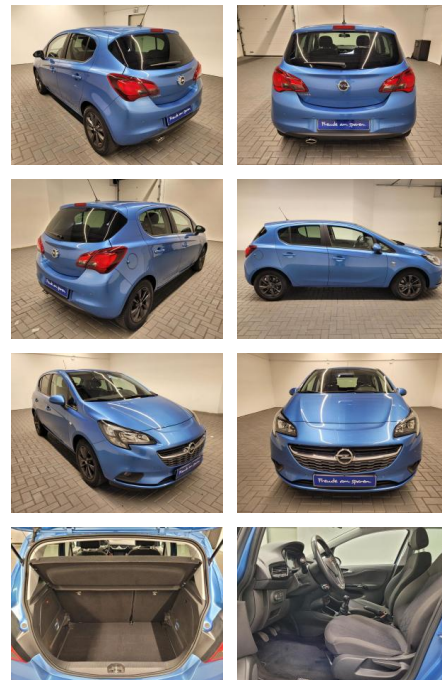

Opel Corsa 120 Jahre IntelliLink/AHK/SHZ/LHZ

AM35-26346 **Angebotsnr.:**

Erstzulassung:	Kilometer:	Farbe:	Leistung:	Kraftstoffart:
18.09.2019	141.300		74 kW / 101 PS	Benzin

PREIS
11.600 €

FINANZIERUNGSBEISPIEL
Laufzeit: 72 Monate Anzahlung: 25 %
Basis-Finanzierung:* Mtl. Rate:
Zielraten-Finanzierung:** **101 €**

Vermittlung für:
Repräsentatives Beispiel gem. § 17 Abs. 4 PAngV. Diese Finanzierungsangebote sind Beispiele. Gerne ermitteln wir für Sie Ihr individuelles Angebot.

Ausstattung

Weiteres

- Ausstattungsliste
- in Jedem Fall einen Besichtigungs-/Probefahrtstermin.
- Dieses Fahrzeug ist an 2 Standorten verfügbar. Bitte fragen Sie nach
- an welchem Standort sich das Fahrzeug derzeit befindet.
- ---KOMFORT---
- Klimaanlage
- 2 x elektr. Fensterheber
- elektr. Außenspiegel
- Außenspiegel beheizbar
- Stoff
- Sitzheizung
- Fahrersitz höhenverstellbar
- Lenksäulenverstellung
- Lederlenkrad
- Lenkrad beheizbar
- Multifunktionslenkrad
- ---SICHERHEIT---

- ---LICHT UND SICHT---
- Nebelscheinwerfer
- Tagfahrlicht
- Leaving-Home- und Coming-Home-Funktion
- ---EXTERIEUR---
- Leichtmetallfelgen
- abnehmbare Anhängerkupplung
- 5-türig
- Metallclackierung
- Scheiben hinten getönt
- ---INTERIEUR---
- Bordcomputer
- Winterpaket
- Wegfahrsperr
- geteilte Rückbank
- Außentemperaturanzeige
- Laderaumabdeckung
- 5-Sitzer
- Servolenkung
- Zentralverriegelung mit Fernbedienung
- Reserverad