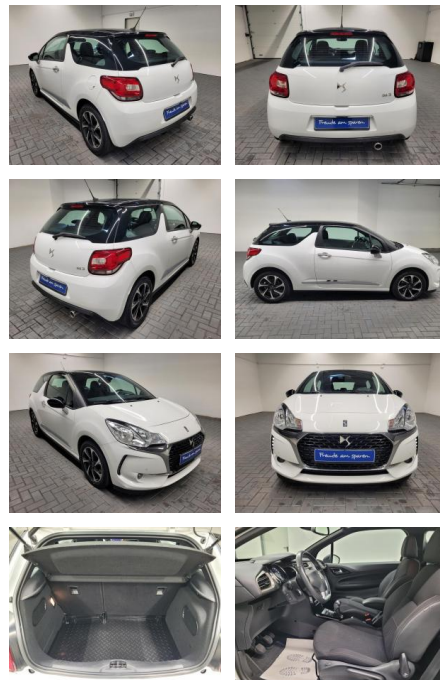

DS Automobiles DS3 SoChic Navi/Kamera/Tempomat/S...

AM35-26210 **Angebotsnr.:**

Erstzulassung:	Kilometer:	Farbe:	Leistung:	Kraftstoffart:
16.05.2017	85.980		81 kW / 110 PS	Benzin

PREIS
14.630 €

FINANZIERUNGSBEISPIEL